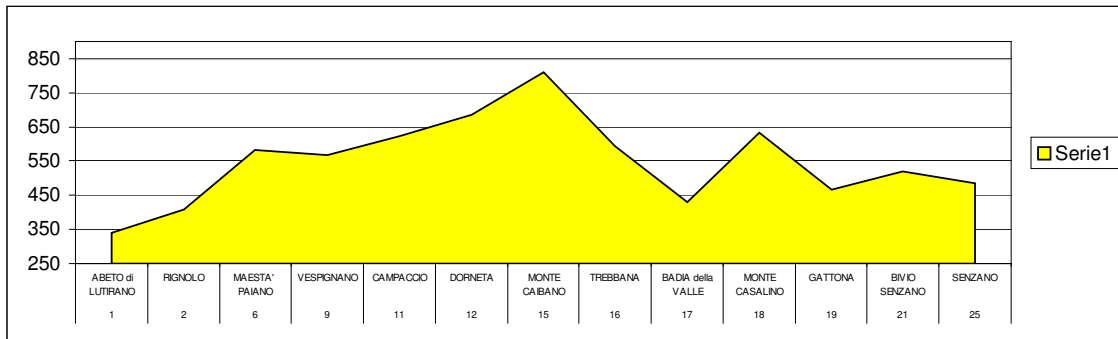

SE VUOI FARE ESCURSIONI IN PIENA LIBERTA',
VAI SULLA PAGINA WEB, DIGITA
IL LOGO BICI & BIKE E TROVERAI
LOCALITA', ALTIMETRIE E TEMPI DI PERCORRENZA

PROSSIMI APPUNTAMENTI

PROSSIMO APPUNTAMENTO

8^a e ultima prova **CAMPIONATO ROMAGNA BIKE CUP**
DOMENICA 19 SETTEMBRE -

E' STATO SPOSTATO IN LOCALITA'

ABETO di LUTIRANO - (Fc)

Ritrovo presso Azienda Agrituristica "IL QUERCETO"

Come Arrivare : Da MODIGLIANA seguire le indicazioni per LUTIRANO e
in località ABETO seguire le indicazioni "Il Querceto"

PERCORSO

**N.B. alle ore 14,45 si effettueranno le premiazioni finali del
Campionato Romagna Bike Cup 2010**

**N.B. le premiazioni Finali avranno uno svolgimento
tradizionale, con Trofei & Coppe + Confezioni di
prodotti alimentari, della ditta: COLOCCI PAOLO**

Per informazioni: 338 6834464

www.romagnamtb.it - info@romagnamtb.it